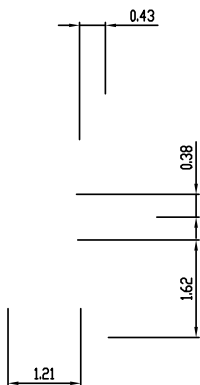

PACKAGE DIMENSIONS

CWDFN4 4x4, 1.96P  
CASE 512AH  
ISSUE O

DATE 31 JUL 2018

0.20

: 20 : 1

CWDFN4 4x4, 1.96P  
CASE 512AH  
ISSUE O

DATE 31 JUL 2018

4.2 Mi.