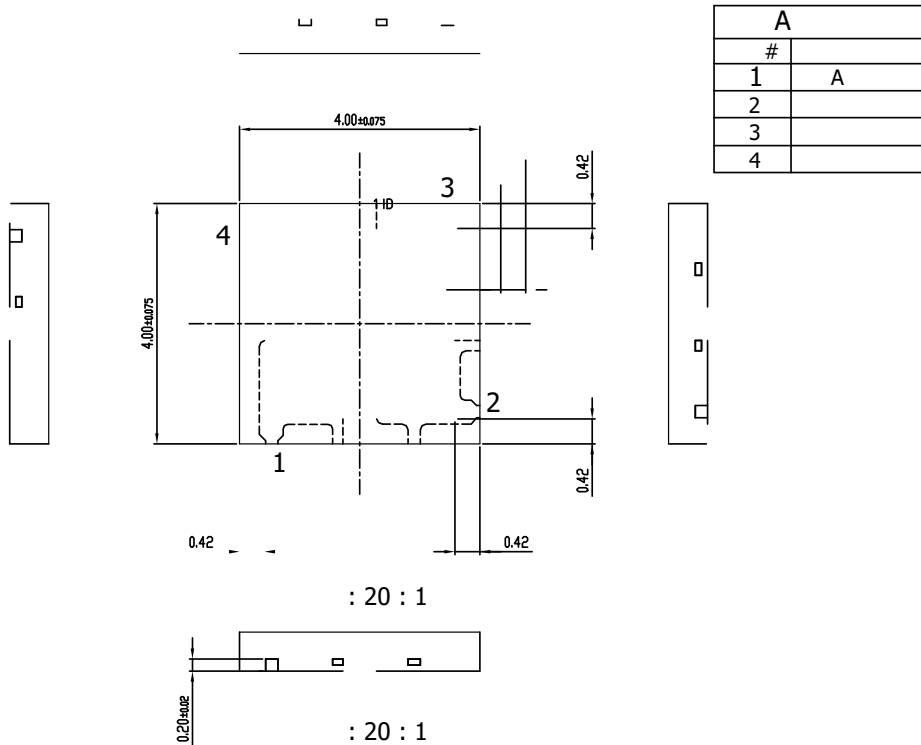

PACKAGE DIMENSIONS

CWDFN4 4x4, 1.96P  
CASE 512AH  
ISSUE O

DATE 31 JUL 2018

0.20

: 20 : 1

CWDFN4 4x4, 1.96P  
CASE 512AH  
ISSUE O

DATE 31 JUL 2018

4.2 Mi.