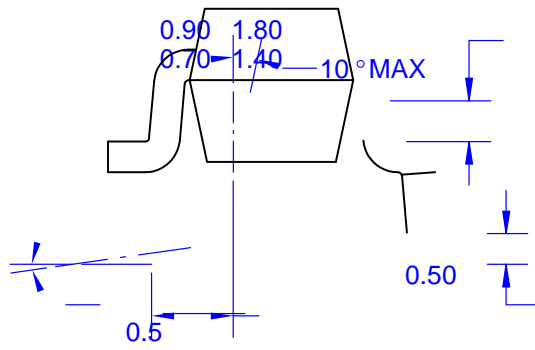

DATE 31 AUG 2016

0.65 (3X)

LAND PATTERN RECOMMENDATION

1.15

0.50