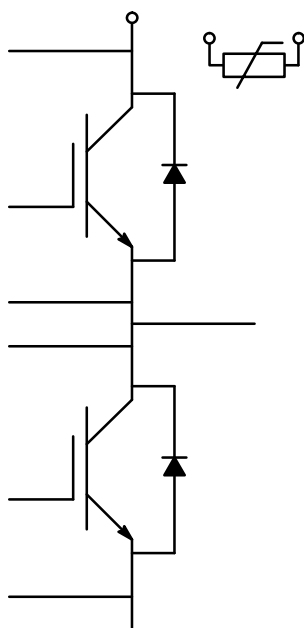

A 750 V, 680 A
S D CEE
6-P R5 M5

VE-T™ D M5
NVH680S75L4SPC

The NVH680S75L4SPC is a power module from the VE-Trac™

o

		-	o
		-	o
	-		Ω
			-

Δ		o	-		-
		o	-	-	
		o	-	-	

o

			o	-			
			o o o	- - -		- -	
			o o o	- - -		- - -	
		Ω	o o o	- - -		- - -	
		Ω	o o o	- - -		- - -	μ
		Ω	o o o	- - -		- - -	

o

			o	-		-	Ω
$\Delta R/R$			o		-		
			o	-	-		
	-						

Ω

o

-

8

8

2