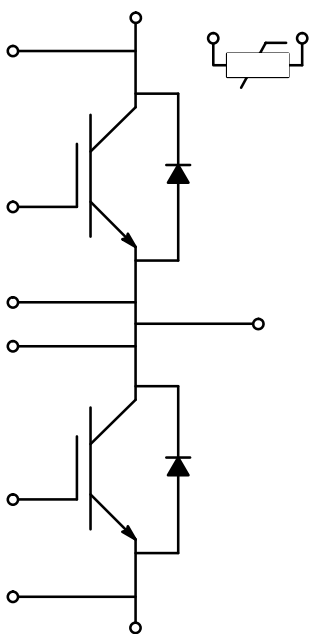

A 750 V, 680 A
S D CEE
6-P R5 M5

VE-T™ D M5
NVH680S75L4SPC

The NVH680S75L4SPC is a power module from the VE-Trac™

o

		-	o
		-	o
	-		Ω
			-

Δ		o	-		-
		o	-	-	
		o	-	-	

o

			o	-			
			o o o	- - -		- -	
			o o o	- - -		- - -	
		Ω	o o o	- - -		- - -	
		Ω	o o o	- - -		- - -	μ
		Ω	o o o	- - -		- - -	

o

			o	-		-	Ω
$\Delta R/R$			o		-		
			o	-	-		
	-						

Ω

o

-

8

8

2